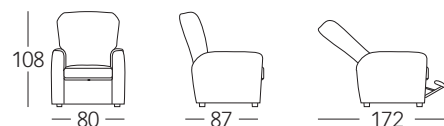

## modello SOFT

Seduta: H 45 - L 50 - P 50

Sfoderabile: seduta

Disponibili da catalogo tessuti idrorepellenti antimacchia ed ecopelli.

Accessori:

Fodere copribracciali e coprischienale in tinta con la poltrona per la copertura delle zone maggiormente soggette all'usura. Plumette sottile materassino imbottito che unisce seduta e poggiatesta esaltando le doti di comodità per un totale relax.